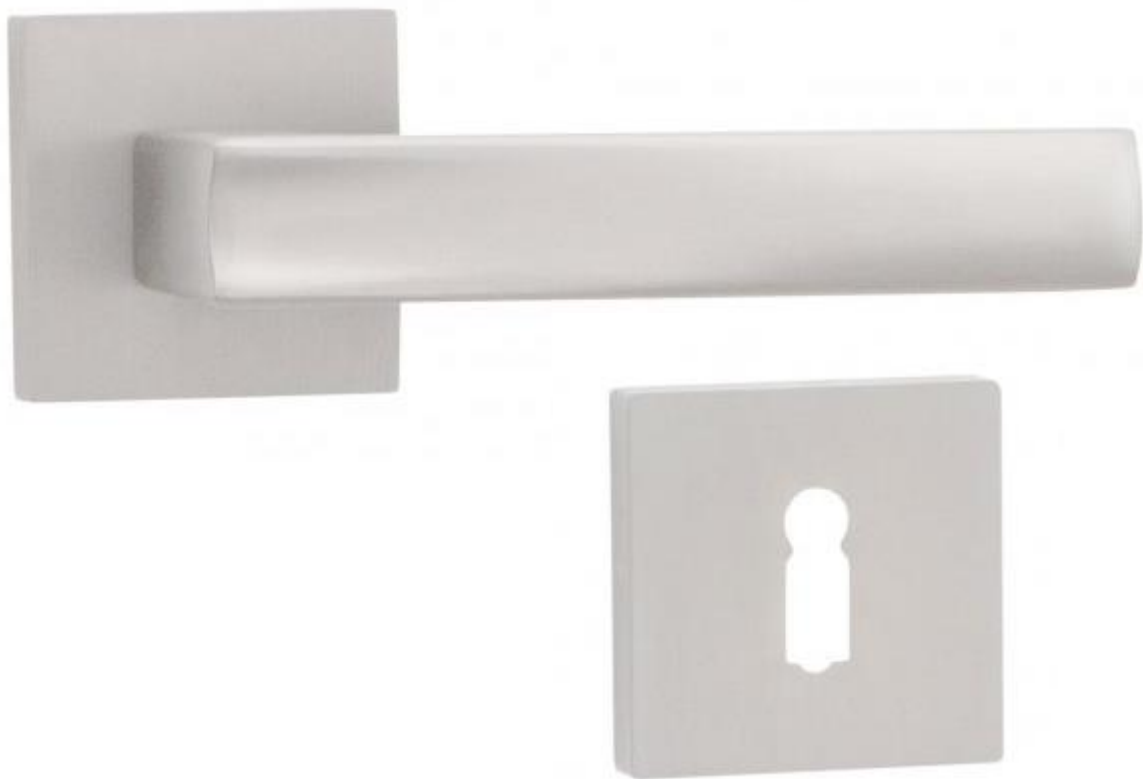

DVERNÁ KLUČKA

COBRA
... a máte kliku!

Klučka interiérových dverí COBRA ATHENA-S ONS